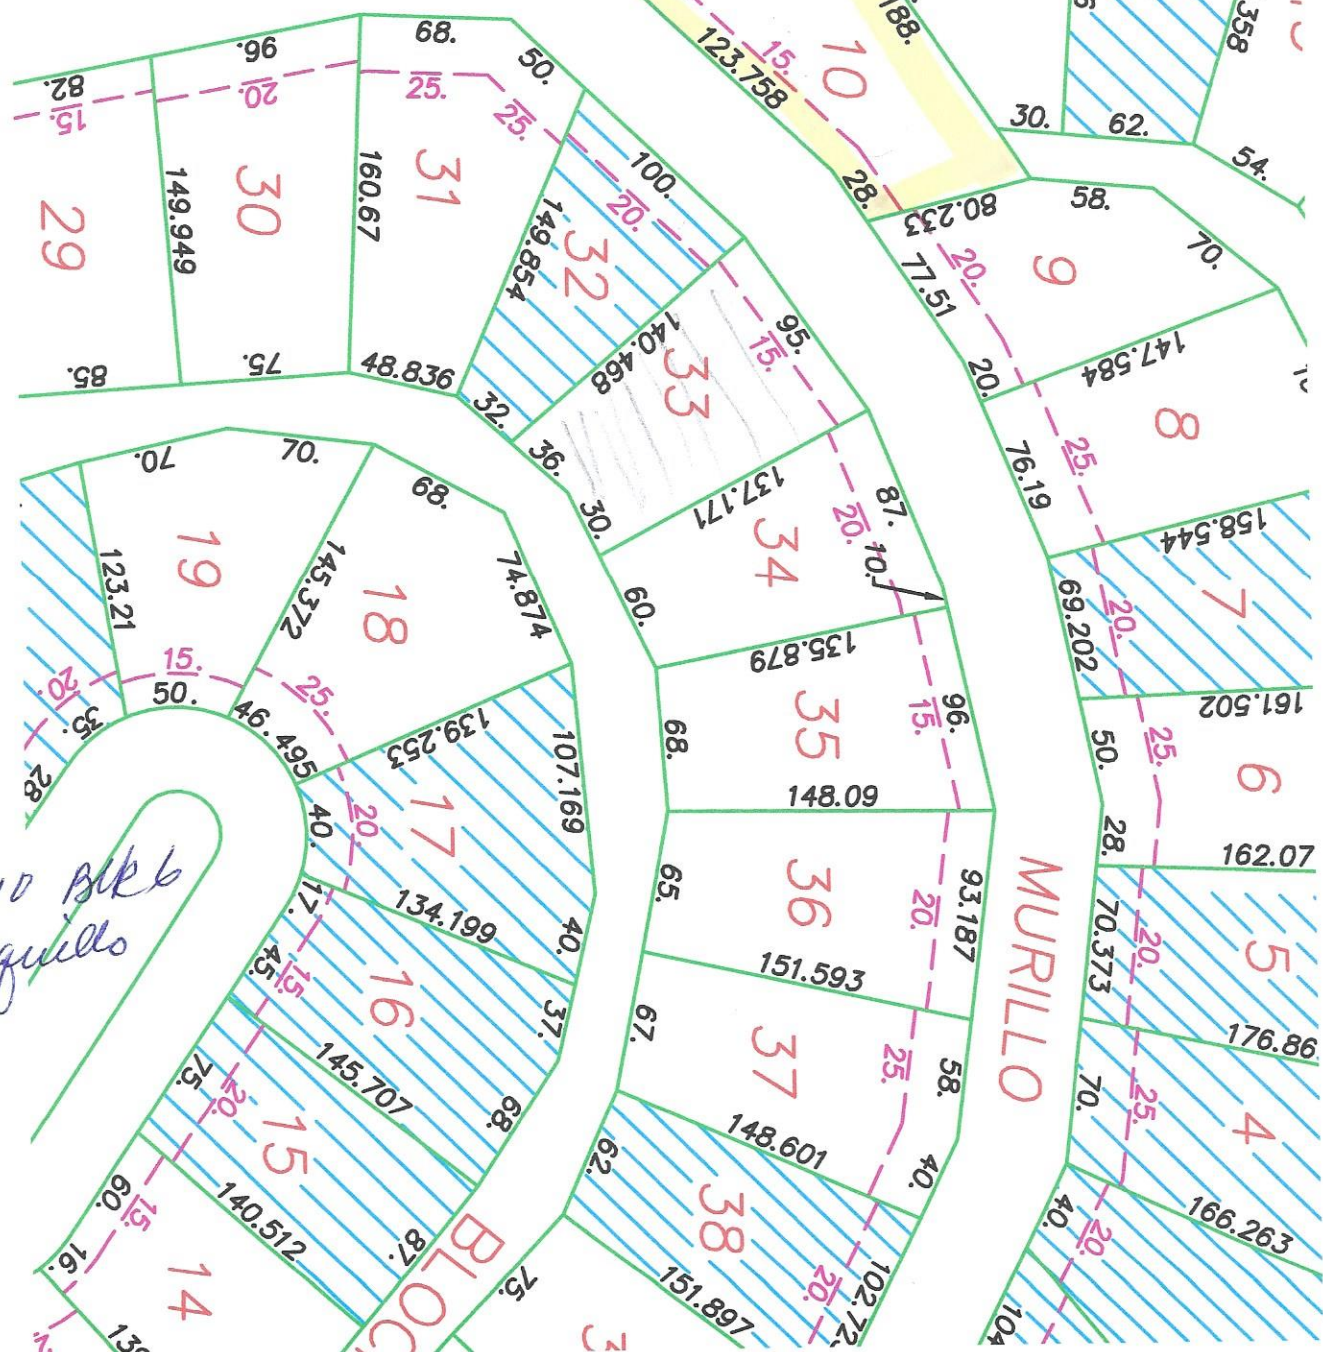

ROSETA LANE

Lot 10 Bk 6
Ronguillo

MURILLO

BLOC